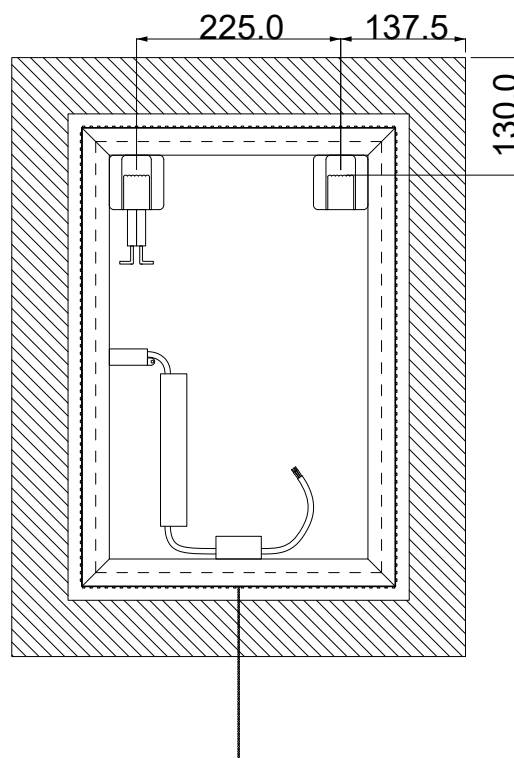

Dubiel Vitrum
ul. Kilińskiego 74a, 34-700 Rabka-Zdrój, Poland
tel.: +48 18 267 7717, email: info@dubielvitrum.pl

www.dubielvitrum.pl