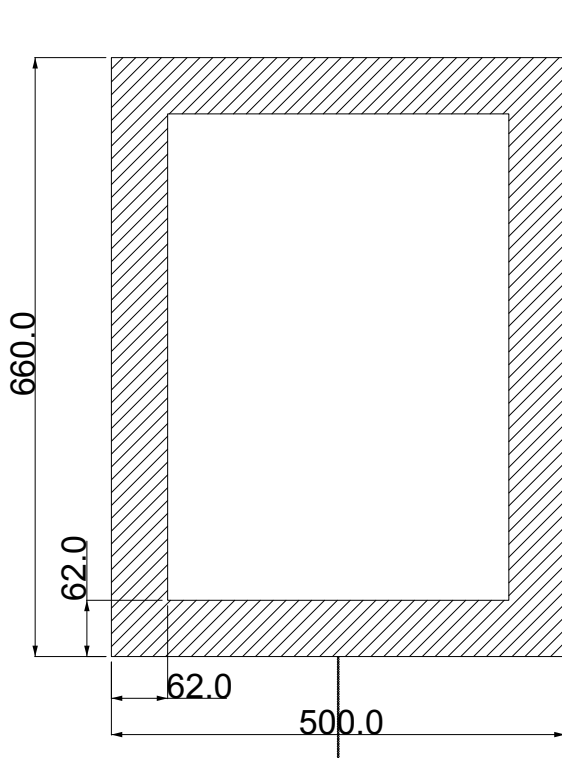

Dubiel Vitrum
ul. Kilińskiego 74a, 34-700 Rabka-Zdrój, Poland
tel.: +48 18 267 7717, email: info@dubielvitrum.pl

www.dubielvitrum.pl