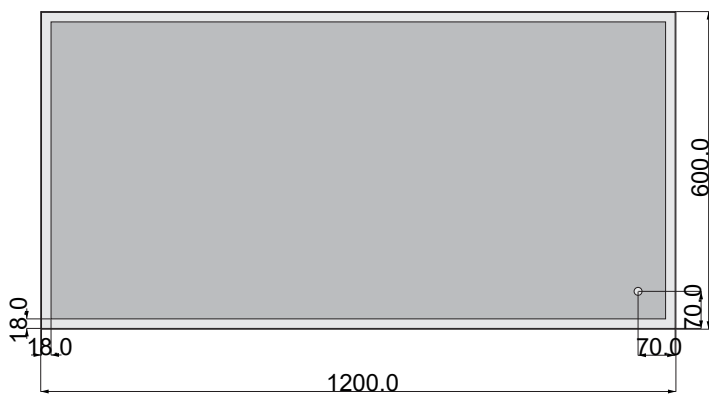

Approved by: .....