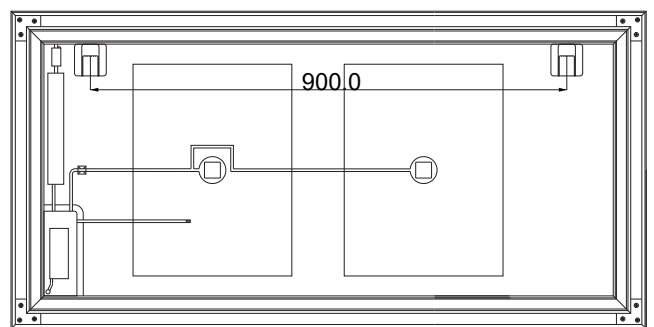

# Iustro / mirror SOLID 12

Model	Solid 12
Wymiary / Dimensions (cm)	60x120x3
EAN	xxx
Zasilanie / Power supply	230V/50Hz
Klasa ochronności / Protection class	II
Rodzaj oświetlenia / Type of illumination	LED 3528-120 niewymienne w silikonie /not replaceable LED lamps in silicon
Moc oświetlenia / Power of illumination	33 W
Barwa światła / Colour temperature	zimna / cold 6000 K
Klasa energetyczna / Energy class	A/A+
Klasa szczelności IP / IP class	IP 44
Waga brutto (kg) / Gross weight (kg)	xx
Wymiar opakowania (cm) / packaging dimensions (cm)	63x123x5,0
Certyfikaty / Certificates	CE, LVD
Opcje dodatkowe / Options	wyłącznik dotykowy / touch switch mata grzewcza / demister pad
Indywidualny wymiar / Customer dimensions	tak / yes

- oświetlenie LED / LED illumination
- IP44
- możliwość powieszenia poziomo / landscape orientation
- szlifowane krawędzie / polished edges

Approved by: .....