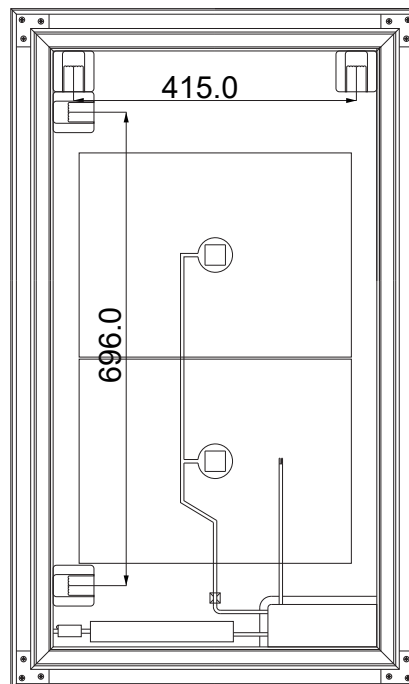

Iustro / mirror *SOLID 10*

Model	Solid 10
Wymiary / Dimensions (cm)	60x100x3
EAN	xxx
Zasilanie / Power supply	230V/50Hz
Klasa ochronności / Protection class	II
Rodzaj oświetlenia / Type of illumination	LED 3528-120 niewymienne w silikonie /not replaceable LED lamps in silicon
Moc oświetlenia / Power of illumination	28 W
Barwa światła / Colour temperature	zimna / cold 6000 K
Klasa energetyczna / Energy class	A/A+
Klasa szczelności IP / IP class	IP 44
Waga brutto (kg) / Gross weight (kg)	xx
Wymiar opakowania (cm) / packaging dimensions (cm)	63x103x5,0
Certyfikaty / Certificates	CE, LVD
Opcje dodatkowe / Options	wyłącznik dotykowy / touch switch mata grzewcza / demister pad
Indywidualny wymiar / Customer dimensions	tak / yes

- oświetlenie LED / *LED illumination*
- IP44
- możliwość powieszenia pionowo lub poziomo / *portrait or landscape orientation*
- szlifowane krawędzie / *polished edges*

Approved by: