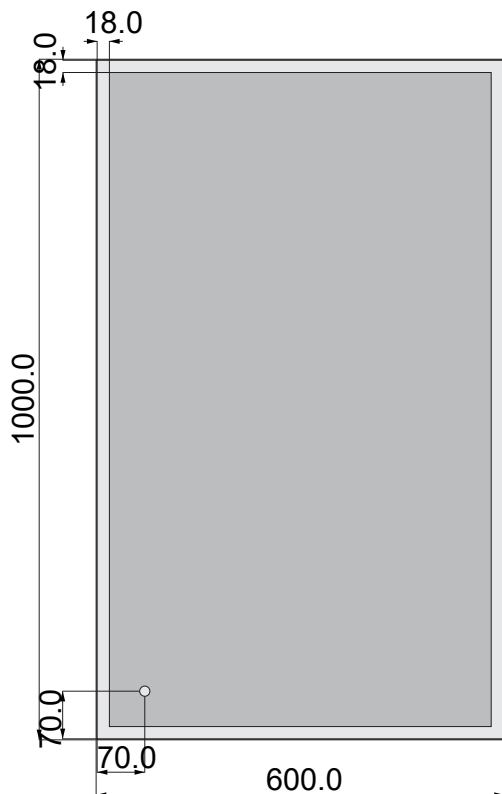

Iustro / mirror *SOLID 10*

Model	Solid 10
Wymiary / Dimensions (cm)	60x100x3
EAN	xxx
Zasilanie / Power supply	230V/50Hz
Klasa ochronności / Protection class	II
Rodzaj oświetlenia / Type of illumination	LED 3528-120 niewymienne w silikonie /not replaceable LED lamps in silicon
Moc oświetlenia / Power of illumination	28 W
Barwa światła / Colour temperature	zimna / cold 6000 K
Klasa energetyczna / Energy class	A/A+
Klasa szczelności IP / IP class	IP 44
Waga brutto (kg) / Gross weight (kg)	xx
Wymiar opakowania (cm) / packaging dimensions (cm)	63x103x5,0
Certyfikaty / Certificates	CE, LVD
Opcje dodatkowe / Options	wyłącznik dotykowy / touch switch mata grzewcza / demister pad
Indywidualny wymiar / Customer dimensions	tak / yes

- oświetlenie LED / *LED illumination*
- IP44
- możliwość powieszenia pionowo lub poziomo / *portrait or landscape orientation*
- szlifowane krawędzie / *polished edges*

Approved by: